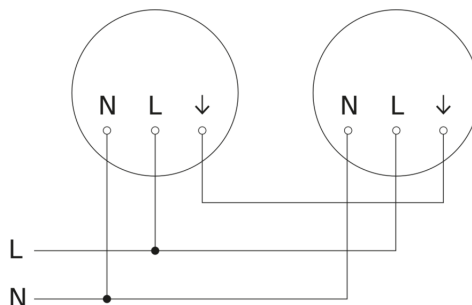

Sensor-LED-binnenlamp

RS PRO P3 S

warm wit
EAN 4007841 056148
art.nr. 056148

RS PRO P3 S

warm wit
EAN 4007841 056148
art.nr. 056148

aansluitschema Master

aansluitschema master/master

aansluitschema Master/slave koppelin